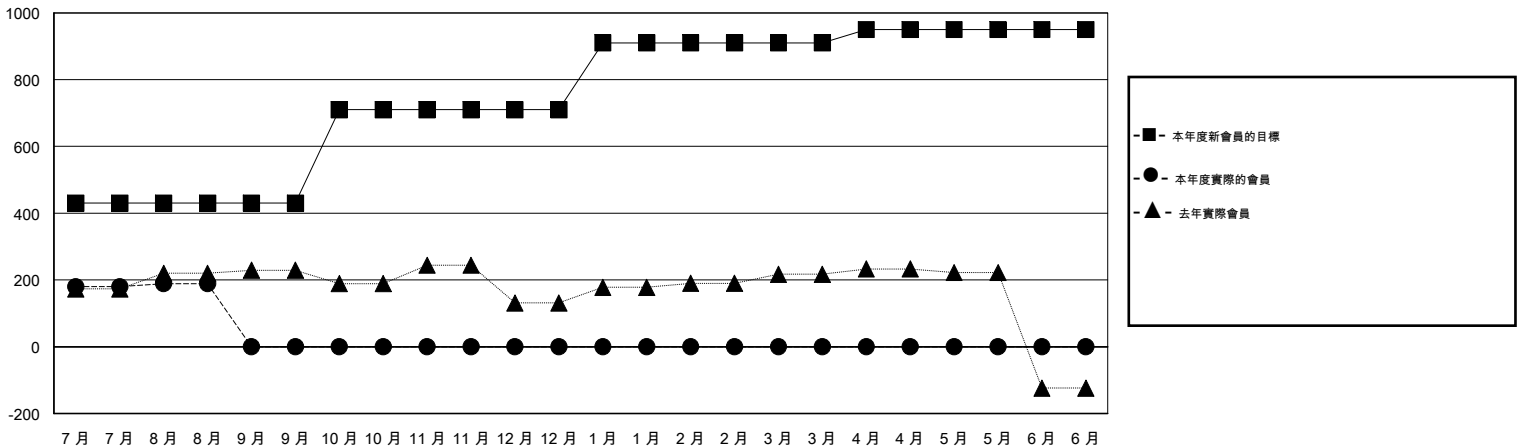

MONTHLY MEMBERSHIP PROGRESS REPORT

District 383

Results as of: 8/31/2014

GMT: PAUL CHOR HO FAN

地點 CHINA

GMT憲章區 5

分會				
成果 2014-2015				
季	新分會目標	實際新會	實際取消的分會	實際淨增/減
7月/8月/9月	20	8	0	8
10月/11月/12月	12	0	0	0
1月/2月/3月	8	0	0	0
4月/5月/6月	4	0	0	0

位會員@每位須繳				
成果 2014-2015				
季	新會員目標	實際添加會員總數	實際退會會員	實際淨增/減
7月/8月/9月	860	450	72	378
10月/11月/12月	560	0	0	0
1月/2月/3月	400	0	0	0
4月/5月/6月	80	0	0	0

目標與實際新會累積

目標和實際會員累積

已取消的分會: 0	18 CLUBS OF 52 增添1位或以上的新會員	性別分佈
放棄的會員	點擊這裡取得健康評估資料	男 875 (66.44%)
過世 0		女 442 (33.56%)
分會已取消 0		家庭單位會員 107
其他 36		戶長 52
總計 36		非戶長 55