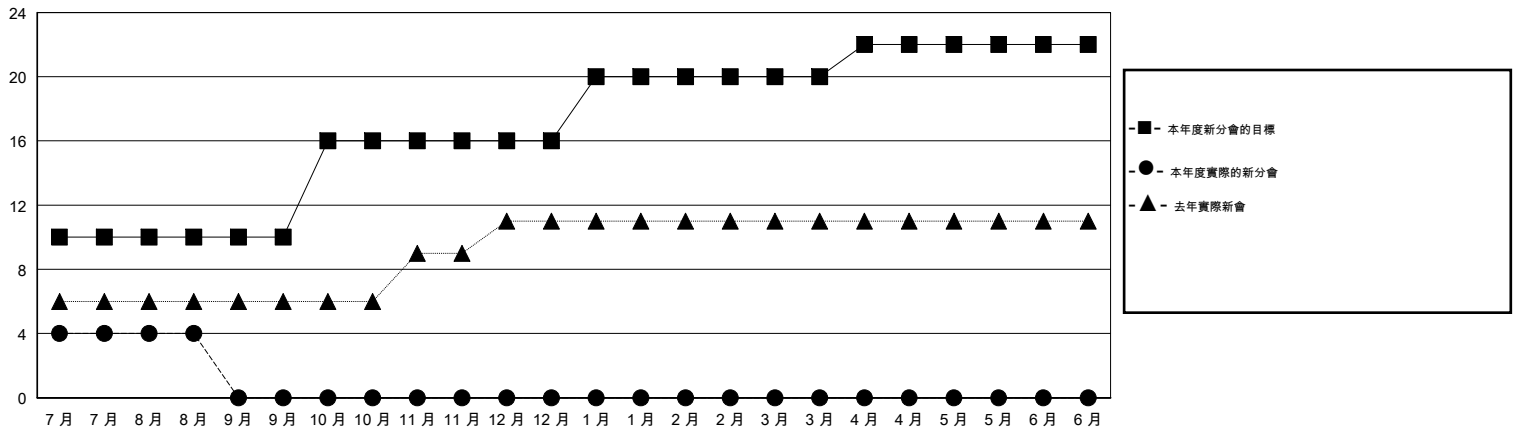

MONTHLY MEMBERSHIP PROGRESS REPORT

District 383

Results as of: 8/31/2014

GMT: PAUL CHOR HO FAN

地點 CHINA

GMT憲章區 5

分會				
成果 2014-2015				
季	新分會目標	實際新會	實際取消的分會	實際淨增/減
7月/8月/9月	20	8	0	8
10月/11月/12月	12	0	0	0
1月/2月/3月	8	0	0	0
4月/5月/6月	4	0	0	0

位會員@每位須繳				
成果 2014-2015				
季	新會員目標	實際添加會員總數	實際退會會員	實際淨增/減
7月/8月/9月	860	450	72	378
10月/11月/12月	560	0	0	0
1月/2月/3月	400	0	0	0
4月/5月/6月	80	0	0	0

目標與實際新會累積

目標和實際會員累積

已取消的分會: 0	18 CLUBS OF 52 增添1位或以上的新會員	性別分佈
放棄的會員	點擊這裡取得健康評估資料	男 875 (66.44%)
過世 0		女 442 (33.56%)
分會已取消 0		家庭單位會員 107
其他 36		戶長 52
總計 36		非戶長 55